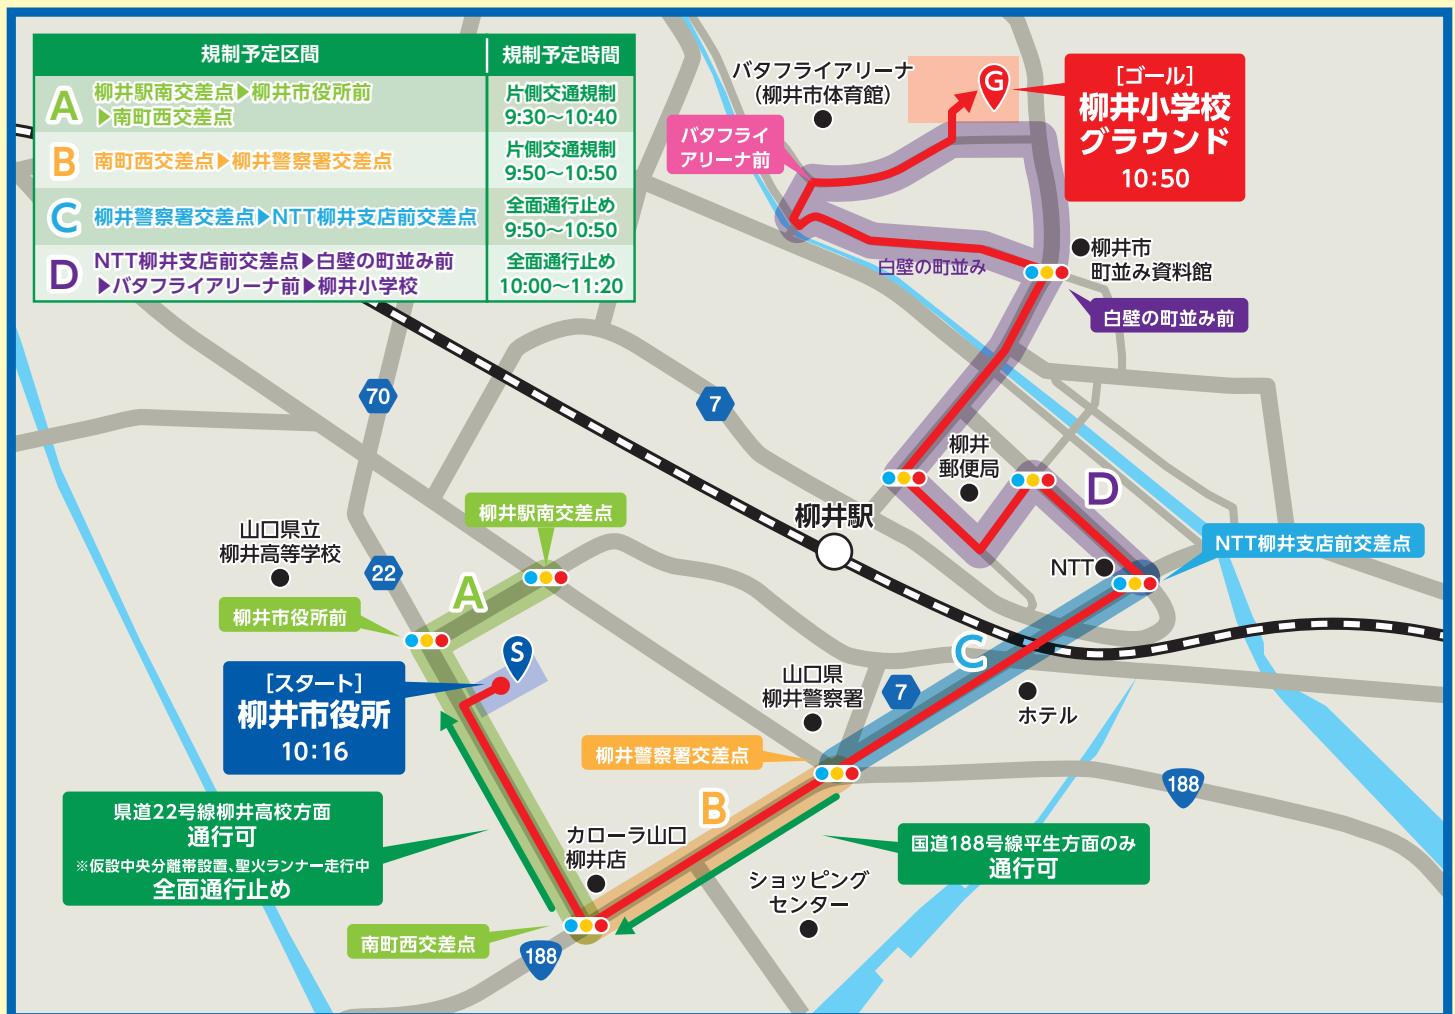

# 東京2020オリンピック聖火リレー 交通規制のお知らせ

柳井市

令和3年5月13日(木) 9:30▶11:20

**交通規制時間中は車両の通行はできません。  
リレーコース以外へ迂回してください。**

- コース周辺の路上は駐停車できません。
- 交通規制・迂回については警備員・誘導員の指示に従ってください。
- 新型コロナウイルス感染症対策として、沿道では密集を避け、マスク着用の上、大声での声援は控え、拍手などで応援してください。
- 新型コロナウイルス接触確認アプリ(COCoA)をインストールし、利用してください。

お問い合わせ

東京2020オリンピック・パラリンピック聖火リレー山口県実行委員会事務局  
〒753-8501 山口県山口市滝町1-1 (山口県観光スポーツ文化推進課内)  
TEL.083-933-2435 FAX.083-933-2439  
東京2020オリンピック・パラリンピック聖火リレー柳井市実行委員会事務局  
〒742-8714 柳井市南町1-10-2 (柳井市教育委員会生涯学習・スポーツ推進課内)  
TEL.0820-22-2111 (内線335) FAX.0820-23-7371